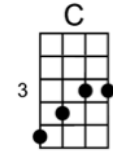

# Ka Pua U'i - Hula Version

Bina Mossman

Each verse twice

\_\_\_\_\_ = Sing quickly

**Intro: D7 G7 C x2**  
**D7 G7 C G7**

**2<sup>nd</sup> position chords**      **3<sup>rd</sup> position**

1.            **C**            **G**            **C**    **C7**  
Aloha wau ia 'oe ku'uipo

3.            **C**            **G**            **C**    **C7**  
Puana ka inoa o ku'uipo

**F**            **A7**            **D7**  
Ku'u lei nani lei maka mae

**E7**            **Am**    **F**  
He nohea 'oe i ku'u maka

**C**            **G7**            **C(4)**    *2<sup>nd</sup> time, go to Ending*  
E ka pua u'i 'oe o na lani

**D7**            **G7**            **C**            **G7**    *(Vamp to repeat verse)*

**Ending: D7 G7 C A7 D7 G7 C G7 C**