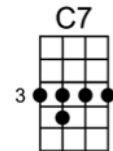

Ka Pua U'i - Hula Version

Bina Mossman

Each verse twice

_____ = Sing quickly

Intro: D7 G7 C x2
D7 G7 C G7

2nd position chords   **3rd position**

1.   **C**   **G**   **C**   **C7**
Aloha wau ia 'oe ku'uipo

F   **A7**   **D7**
Ku'u lei momi ku'u milimili

E7   **Am**   **F**
O ka heke 'oe ona pua

C   **G7**   **C(4)**
O ke kupuna a'e hi'i po'i nei

D7   **G7**   **C**   **G7**

2.   **C**   **G**   **C**   **C7**
Hau'oli ka mana'o ke 'ike aku

F   **A7**   **D7**
Kou maka palupalu e ke aloha

E7   **Am**   **F**
He aloha i pili ia ika pu'uwai

C   **G7**   **C(4)**
A he lei hi'ehi'e na ka mākua

D7   **G7**   **C**   **G7**

3.   **C**   **G**   **C**   **C7**
Puana ka inoa o ku'uipo

F   **A7**   **D7**
Ku'u lei nani lei maka mae

E7   **Am**   **F**
He nohea 'oe i ku'u maka

C   **G7**   **C(4)**   *2nd time, go to Ending*
E ka pua u'i 'oe o na lani

D7   **G7**   **C**   **G7**   *(Vamp to repeat verse)*

Ending: D7 G7 C A7 D7 G7 C G7 C