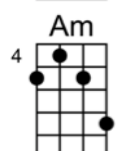

E7   **Am**   **F**
He nohea 'oe i ku'u maka

C   **G7**   **C(4)**   *2nd time, go to Ending*
E ka pua u'i 'oe o na lani