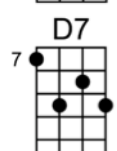

F   **A7**   **D7**
Ku'u lei nani lei maka mae