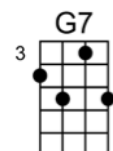

E7   **Am**   **F**
He aloha i pili ia ika pu'uwai

C   **G7**   **C(4)**
A he lei hi'ehi'e na ka mākua