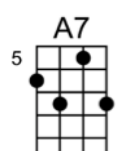

# Ka Pua U'i - Hula Version

Bina Mossman

Each verse twice

\_\_\_\_\_ = Sing quickly

**Intro: D7 G7 C x2**  
**D7 G7 C G7**

**2<sup>nd</sup> position chords**      **3<sup>rd</sup> position**

1.            **C**            **G**            **C**    **C7**  
Aloha wau ia 'oe ku'uipo

**D7**            **G7**            **C**            **G7**

2.            **C**            **G**            **C**    **C7**  
Hau'oli ka mana'o ke 'ike aku

**F**            **A7**            **D7**  
Kou maka palupalu e ke aloha

**E7**            **Am**    **F**  
He aloha i pili ia ika pu'uwai

**C**            **G7**            **C(4)**  
A he lei hi'ehi'e na ka mākua

**D7**            **G7**            **C**            **G7**