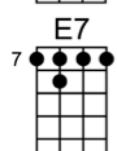

Ka Pua U'i - Hula Version

Bina Mossman

Each verse twice

_____ = Sing quickly

Intro: D7 G7 C x2
D7 G7 C G7

2nd position chords   **3rd position**

1.   **C**   **G**   **C**   **C7**
Aloha wau ia 'oe ku'uipo

F   **A7**   **D7**
Ku'u lei momi ku'u milimili

E7   **Am**   **F**
O ka heke 'oe ona pua

C   **G7**   **C(4)**
O ke kupuna a'e hi'i po'i nei

D7   **G7**   **C**   **G7**

2.   **C**   **G**   **C**   **C7**
Hau'oli ka mana'o ke 'ike aku

F   **A7**   **D7**
Kou maka palupalu e ke aloha

E7   **Am**   **F**
He aloha i pili ia ika pu'uwai

C   **G7**   **C(4)**
A he lei hi'ehi'e na ka mākua

D7   **G7**   **C**   **G7**

3.   **C**   **G**   **C**   **C7**
Puana ka inoa o ku'uipo

F   **A7**   **D7**
Ku'u lei nani lei maka mae

E7   **Am**   **F**
He nohea 'oe i ku'u maka

C   **G7**   **C(4)**   *2nd time, go to Ending*
E ka pua u'i 'oe o na lani

D7   **G7**   **C**   **G7**   *(Vamp to repeat verse)*

Ending: D7 G7 C A7 D7 G7 C G7 C