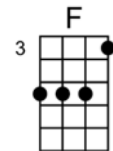

D7   **G7**   **C**   **G7**

2.   **C**   **G**   **C**   **C7**
Hau'oli ka mana'o ke 'ike aku

F   **A7**   **D7**
Kou maka palupalu e ke aloha