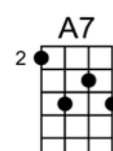

D7   **G7**   **C**   **G7**

3.   **C**   **G**   **C**   **C7**
Puana ka inoa o ku'uipo